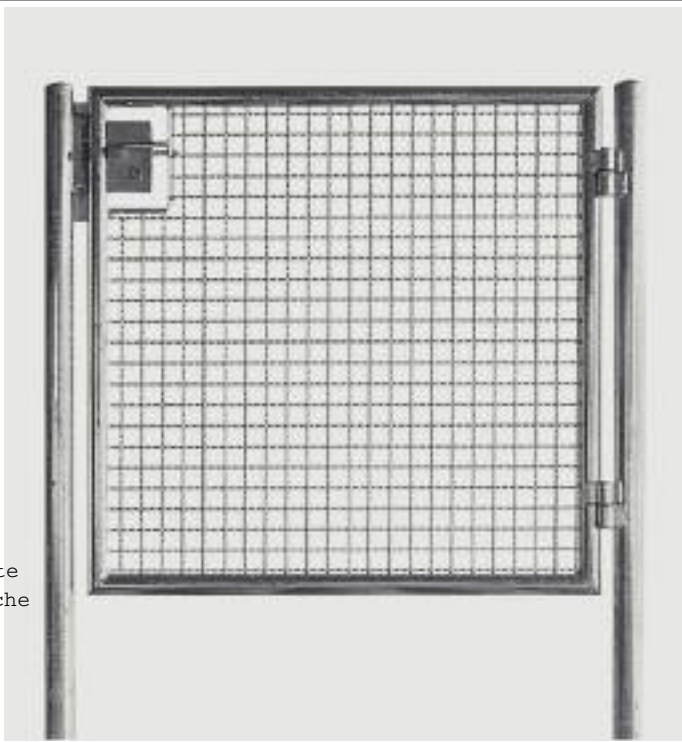

1.2

CANCELLI
TÜREN
PORTES

CANCELLO PLASTIFICATO VERDE COMPLETO STANDARD-TÜRE GRÜN PLASTIFIZIERT PORTE STANDARD PLASTIFIÉE VERTE

NO. ART. ART. NR. NO. ART.	TIPO TYP TYPE	LARGHEZZA BREITE LARGEUR <i>mm</i>	ALTEZZA HÖHE HAUTEUR <i>mm</i>
711080		1000	800
711100		1000	1000
711125		1000	1250
711150		1000	1500
711200		1000	2000
Cancello a 2 ante / Zweiflüglige Türe / Porte double			
712100		3000	1000
712125		3000	1250
712150		3000	1500
712200		3000	2000

CANCELLO ZINCATO COMPLETO STANDARD-TÜRE VERZINKT PORTE STANDARD ZINGUÉE

NO. ART. ART. NR. NO. ART.	TIPO TYP TYPE	LARGHEZZA BREITE LARGEUR <i>mm</i>	ALTEZZA HÖHE HAUTEUR <i>mm</i>
721108	1AS	1000	800
721110	2AS	1000	1000
721112	3AS	1000	1200
721115	4AS	1000	1500
721118	5AS	1000	1800
721120	6AS	1000	2000
721208	1AD	1000	800
721210	2AD	1000	1000
721212	3AD	1000	1200
721215	4AD	1000	1500
721218	5AD	1000	1800
721220	6AD	1000	2000

AD=apertura a destra / Öffnung rechts / ouverture droite
AS=apertura a sinistra / Öffnung links / ouverture gauche

CANCELLO ZINCATO A DUE ANTE
ZWEIFLÜGLIGE TÜRE VERZINKT
PORTE DOUBLE ZINGUÉE

NO. ART. ART. NR. NO. ART.	TIPO TYP TYPE	LARGHEZZA BREITE LARGEUR <i>mm</i>	ALTEZZA HÖHE HAUTEUR <i>mm</i>
722108	7AS	3000	800
722110	8AS	3000	1000
722112	9AS	3000	1200
722115	10AS	3000	1500
722120	11AS	3000	2000
722208	7AD	3000	800
722210	8AD	3000	1000
722212	9AD	3000	1200
722215	10AD	3000	1500
722220	11AD	3000	2000