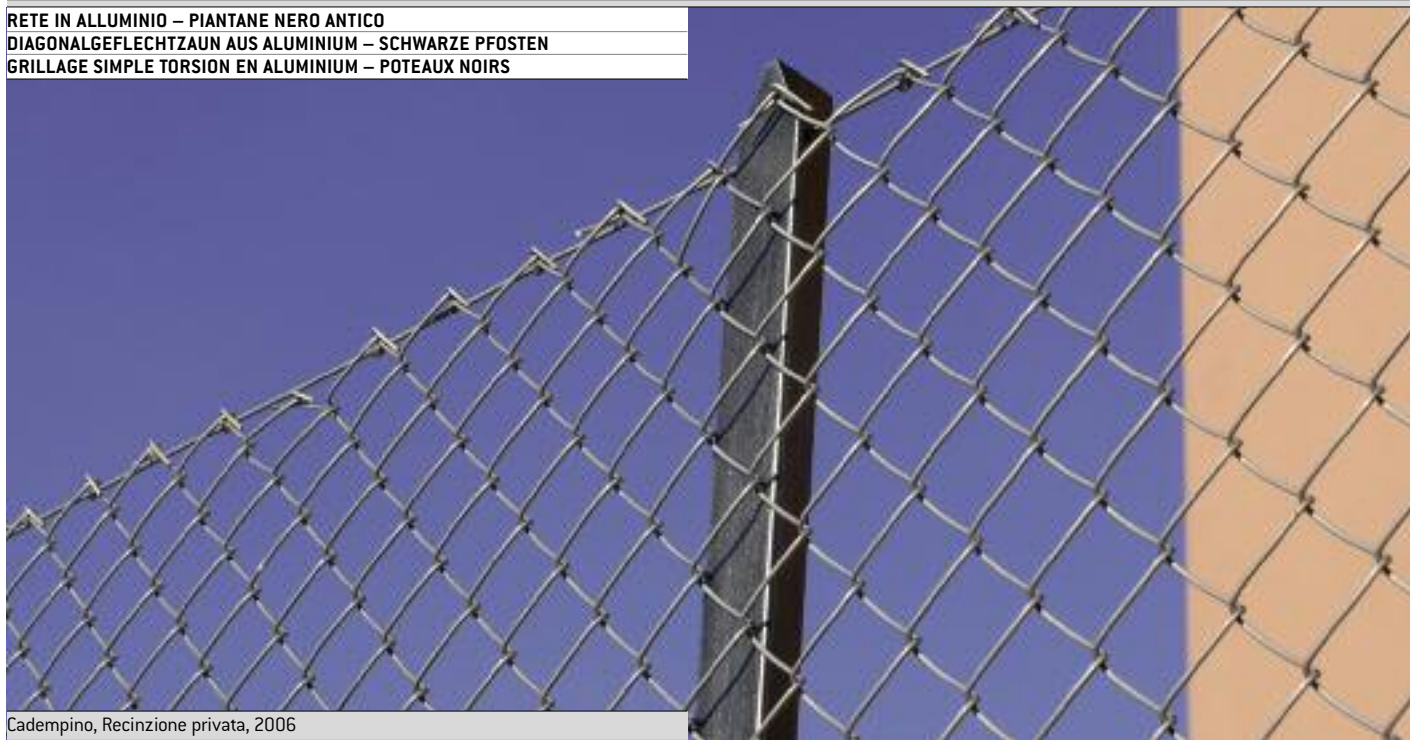

RECINZIONE CAMPO DA CALCIO
EINFRIEDUNG FÜR FUSSBALLPLATZ
CLÔTURE POUR TERRAIN DE FOOTBALL

Balerna, Centro Sportivo, 2007

RETE IN ALLUMINIO – PIANTANE NERO ANTICO
 DIAGONALGEFLECHTZAUN AUS ALUMINIUM – SCHWARZE PFOSTEN
 GRILLAGE SIMPLE TORSION EN ALUMINIUM – POTEAUX NOIRS