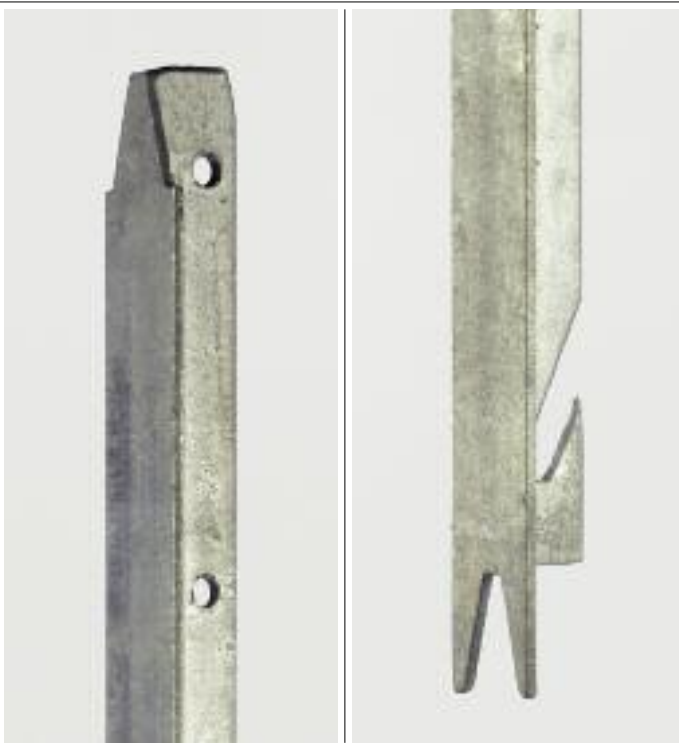

1.3

PIANTONI E SAETTE

T-PFOSTEN GRÜN PLASTIFIZIERT

POTEAUX ET CONTREFICHES

PIANTONE A T PLASTIFICATO VERDE

T-PFOSTEN GRÜN PLASTIFIZIERT

POTEAU EN T PLASTIFIÉ VERT

NO. ART. ART. NR. NO. ART.	T T T <i>mm</i>	LUNGHEZZA LÄNGE LONGUEUR <i>mm</i>
510100	30/30/4	1000
510120	30/30/4	1200
510145	35/35/4,5	1500
510175	35/35/4,5	1800
510250	40/40/4,5	2500

PIANTONE A T ZINCATO

T-PFOSTEN VERZINKT

POTEAU EN T ZINGUÉ

NO. ART. ART. NR. NO. ART.	T T T <i>mm</i>	LUNGHEZZA LÄNGE LONGUEUR <i>mm</i>
520075	30/30/4	750
520100	30/30/4	1000
520120	30/30/4	1200
520125	35/35/4,5	1250
520145	35/35/4,5	1500
520175	35/35/4,5	1800
520200	35/35/4,5	2000
520240	40/40/5	2500